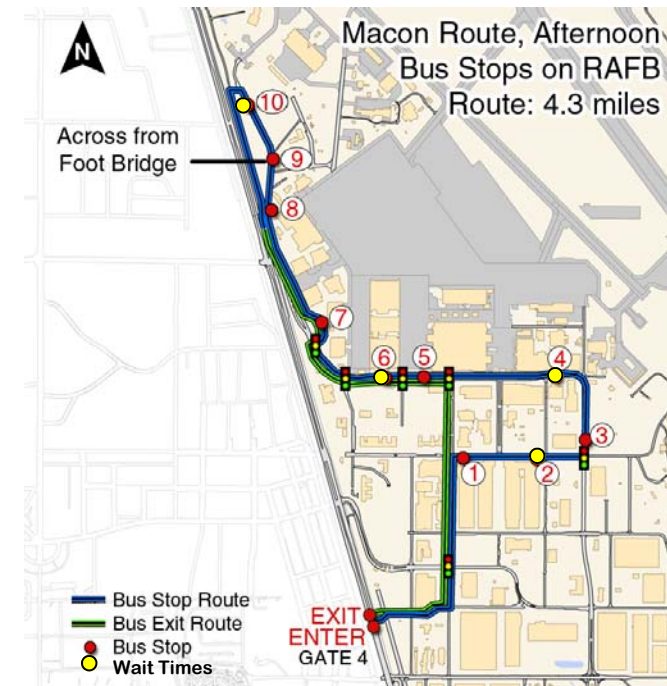

### ROUTE 10 RAFB/BIRD

From: RAFB

To: MACON CENTREPLEX

INBOUND AM

GATE 4	247 @ ELBERTA RD.	KOHL'S	BROADWAY @ GUY PANE RD.	MLK @ CHERRY	CENTREPLEX
0545	0550	0610	0617	0622	0625
0605	0610	0630	0637	0642	0645
0625	0630	0650	0657	0702	0705
0725	0730	0750	0757	0802	0805
0745	0750	0810	0817	0822	0825
0805	0810	0830	0837	0842	0845
0905	0910	0930	0937	0942	0945
0925	0930	0950	0957	01002	01005

### ROUTE 10 RAFB/ BIRD

From: MACON CENTREPLEX

To: RAFB

OUTBOUND PM

CENTREPLEX	MLK @ CHERRY	BROADWAY @ GUY PANE RD.	TIMCO	247 @ ELBERTA RD.	GATE 4	COMPLETE CIRCUIT GATE 4
1320	1323	1328	1335	1355	1400	1420
1340	1343	1348	1355	1415	1420	1440
1400	1403	1408	1415	1435	1440	1500
1500	1503	1508	1515	1535	1540	1600
1520	1523	1528	1535	1555	1600	1620
1540	1543	1548	1555	1615	1620	1640
1640	1623	1648	1655	1715	1720	1740
1700	1703	1708	1715	1735	1740	1800
1720	1723	1728	1735	1755	1800	1820

### ROUTE 10 RAFB/ BIRD

From: RAFB

To: MACON CENTREPLEX

INBOUND PM

GATE 4	247 @ ELBERTA RD.	KOHL'S	BROADWAY @ GUY PANE RD.	MLK @ CHERRY	CENTREPLEX
1420	1425	1445	1452	1457	1500
1440	1445	1505	1515	1517	1520
1500	1505	1525	1532	1537	1540
1600	1605	1625	1632	1637	1640
1620	1625	1645	1652	1657	1700
1640	1645	1705	1712	1717	1720
1740	1745	1805	1812	1817	1820
1800	1805	1825	1832	1837	1840
1820	1825	1845	1852	1857	1900

### Afternoon Schedule

	Arrives at Gate 4	Complete Circuit*	Return to Macon Centreplex	Stop	Wait Time
Returns to RAFB: (1)	1400	1420	1500	2- Bldg. 301	3 MIN
Returns to RAFB: (2)	1420	1440	1520	4- Bldg 140/169	4 MIN
Returns to RAFB: (3)	1440	1500	1540	6- Foot Bridge	6 MIN
Returns to RAFB: (1)	1540	1600	1640	10- Aero club	11MIN
Returns to RAFB: (2)	1600	1620	1700		
Returns to RAFB: (3)	1620	1640	1720		
Returns to RAFB: (1)	1720	1740	1820		
Returns to RAFB: (2)	1740	1800	1840		
Returns to RAFB: (3)	1800	1820	1900		